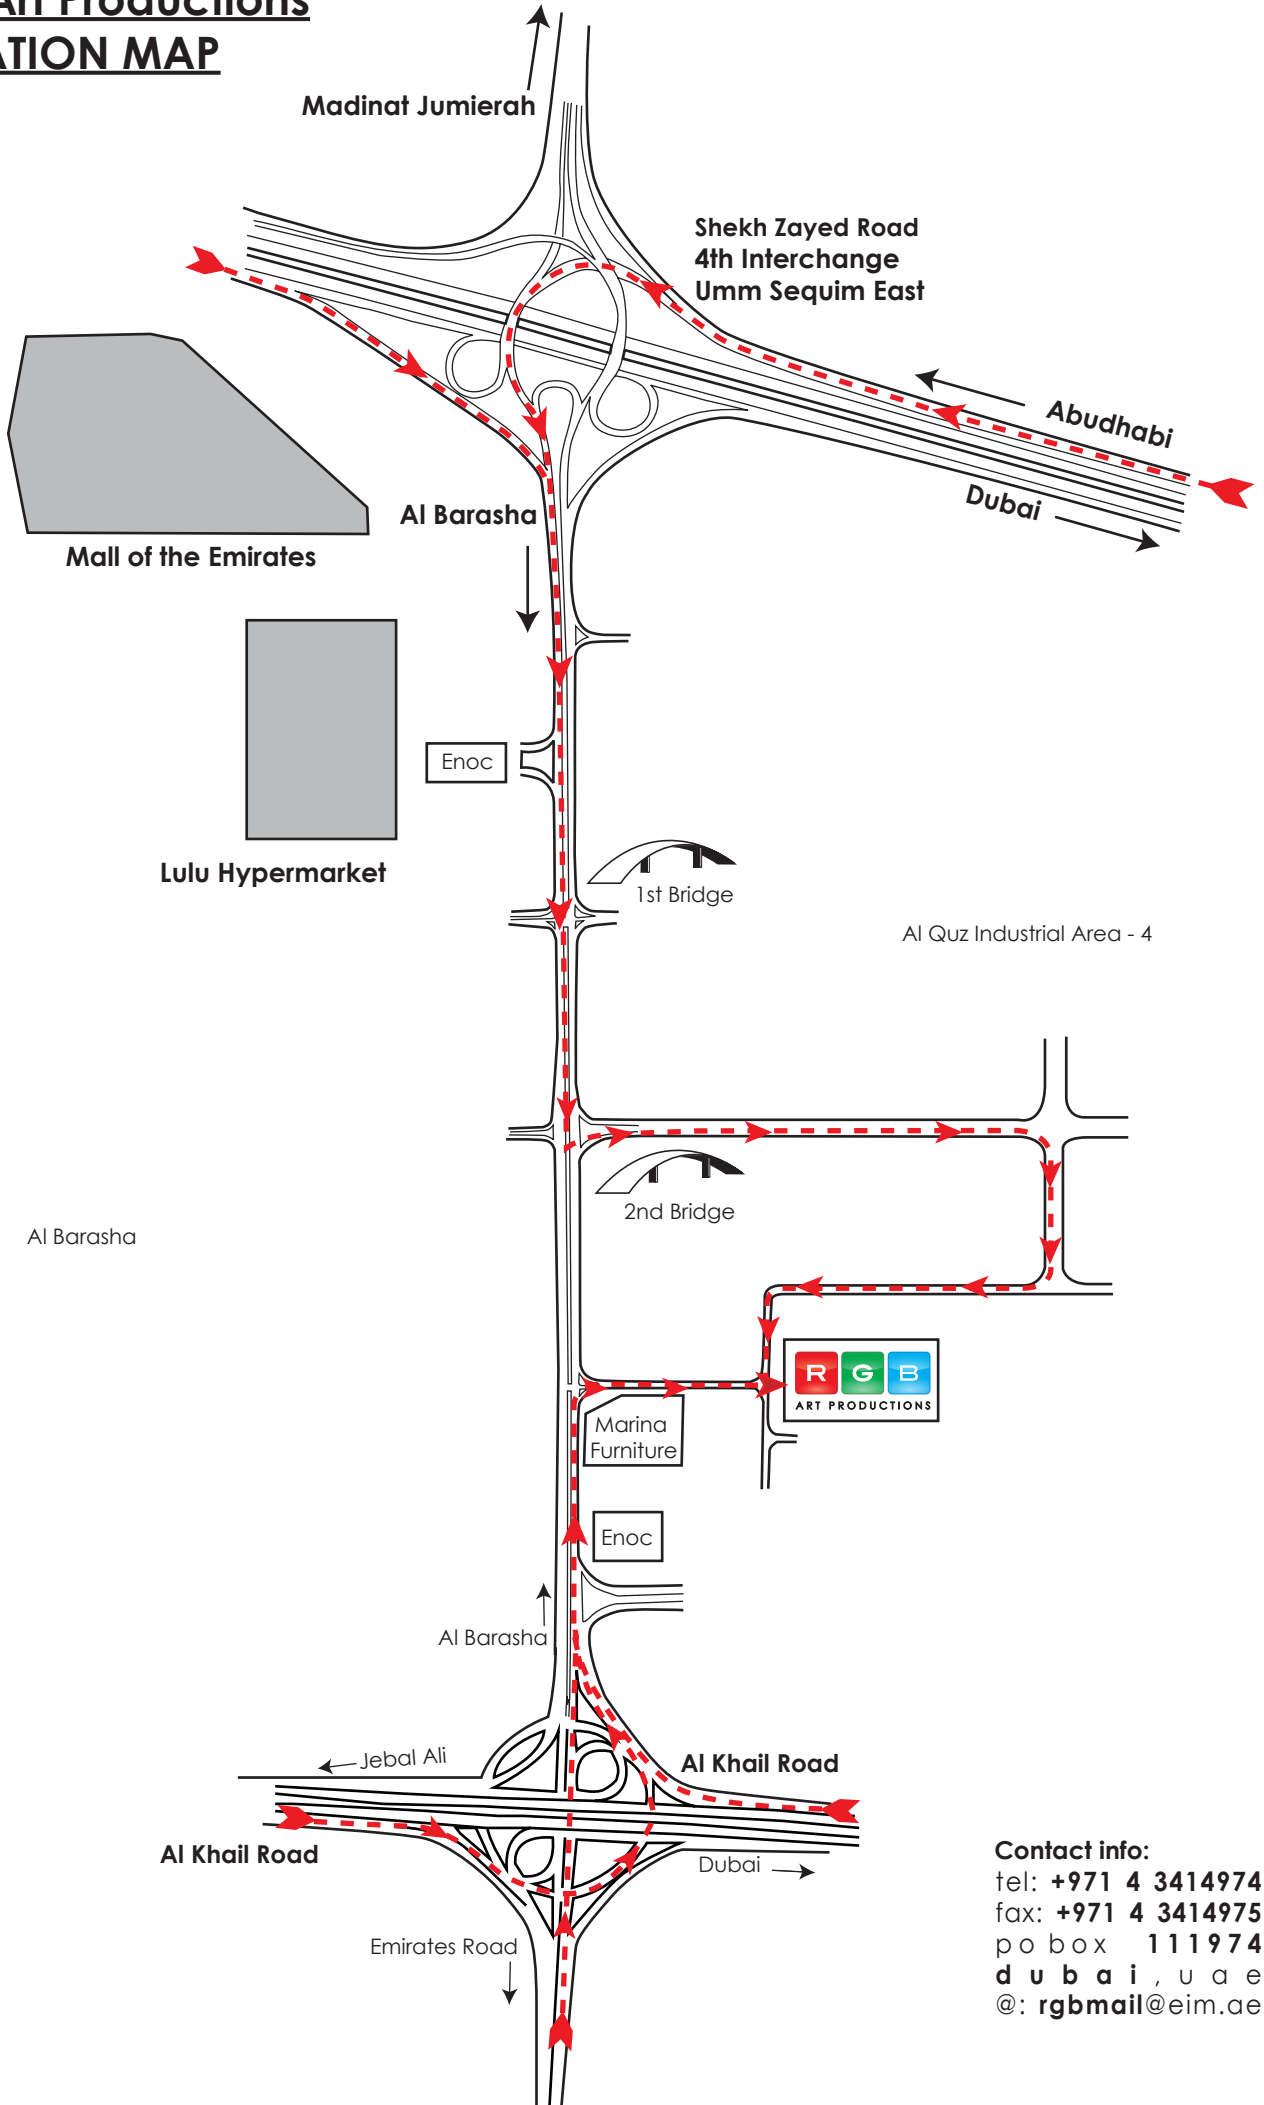

# RGB Art Productions LOCATION MAP

**Contact info:**  
tel: +971 4 3414974  
fax: +971 4 3414975  
p o b o x 1 1 1 9 7 4  
d u b a i , u a e  
@: [rgbmail@eim.ae](mailto:rgbmail@eim.ae)